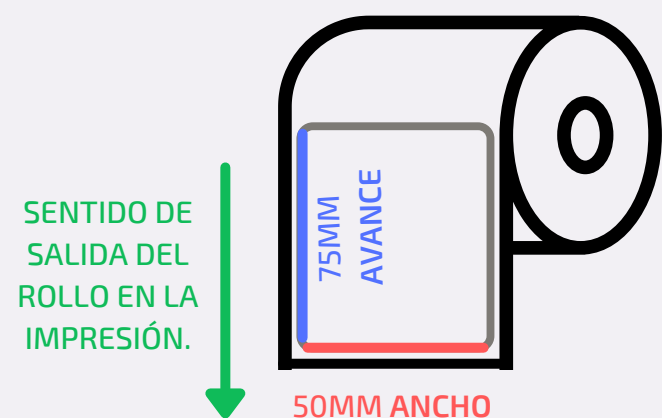

FABRICAMOS CUALQUIER MEDIDA QUE USTED O SU NEGOCIO REQUIERA.

ANTES DE COTIZAR, TENGA EN CUENTA:

MATERIAL DE LA ETIQUETA: Papel o Polipropileno.

TIPO DE IMPRESIÓN: Transferencia térmica (Imprime con rollo de cinta cera o resina) o Térmico Directo (Imprime directamente sin requerir rollo de cinta).

MEDIDA DE LA ETIQUETA: Ancho x Avance

Medida en mm del lado que sale al inicio de la impresión

Medida en mm del lado paralelo al tubo del centro del rollo

EJEMPLO

Etiqueta de papel 50mm x 75mm

FABRICAMOS CUALQUIER MEDIDA QUE USTED O SU NEGOCIO REQUIERA.

ANTES DE COTIZAR, TENGA EN CUENTA:

LÍNEAS: Columnas de etiquetas en el rollo.

EJEMPLO

➔ ROLLO A DOS LÍNEAS.

CENTRO (Core): Medida (en pulgadas ") del tubo de cartón ubicado en el centro del rollo.

C1" (Impresora de escritorio) o C3" (Impresora Industrial)