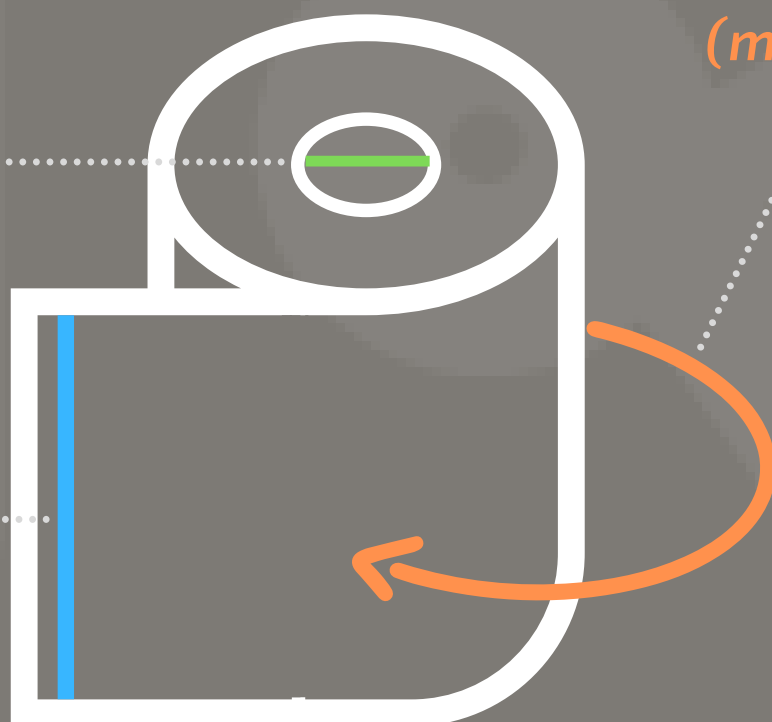

LONGITUD DE PAPEL ENROLLADO

ILUSTRACIÓN:

CENTRO
(pulgadas)

LONGITUD
(metros)

3081

57mm x 80mts C40mm

ANCHO
(milímetros)

REFERENCIAS