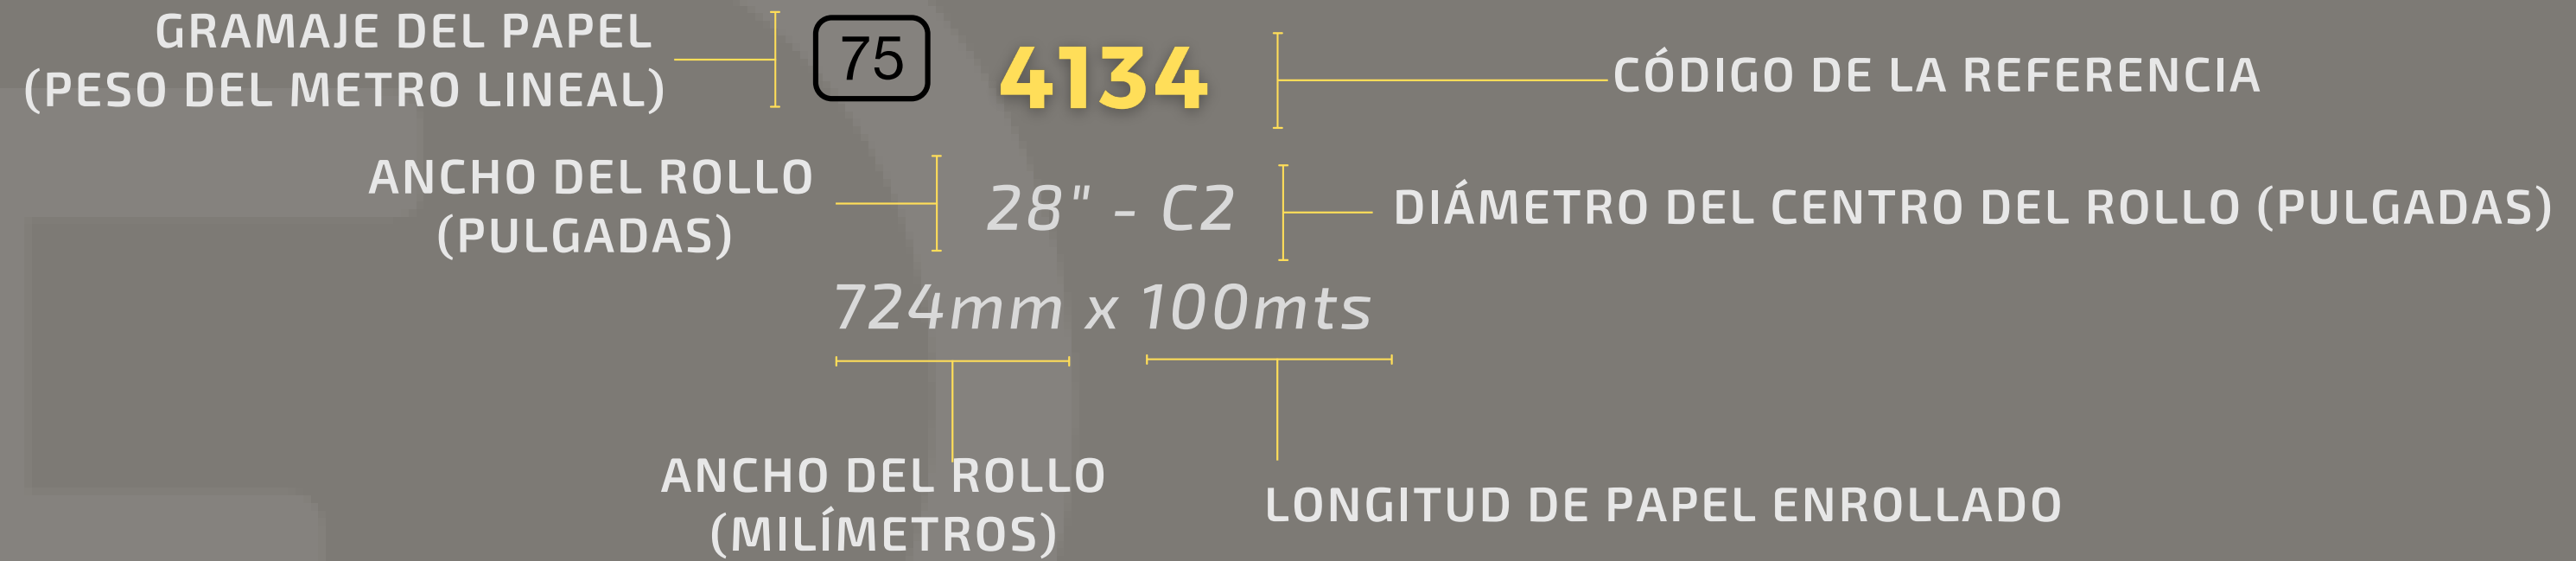

Impresoras plotter - Sublimación - Impresoras de planos - Aplicaciones caseras.

ALTA
BLANCURA.

LIBRE DE
ARRUGAS.

ABSORCIÓN
INTELIGENTE.

TODAS LAS
MEDIDAS.

INVENTARIOS
PERMANENTES.

GUÍA DE REFERENCIA PARA ROLLOS PLOTTER.